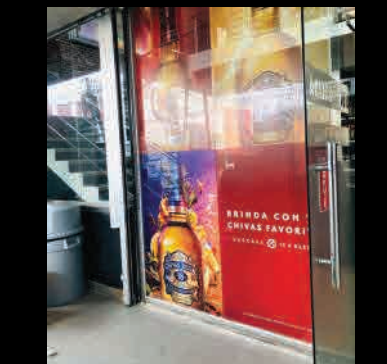

ROTULACIONES EN GENERAL

VALLAS PUBLICITARIAS

VALLAS PUBLICITARIAS

VALLAS PUBLICITARIAS

VALLAS PUBLICITARIAS

Carretera Don Pedro, No.22b, Monte Adentro, Santiago, República Dominicana

809 | 276
9666

  @zoomsigns